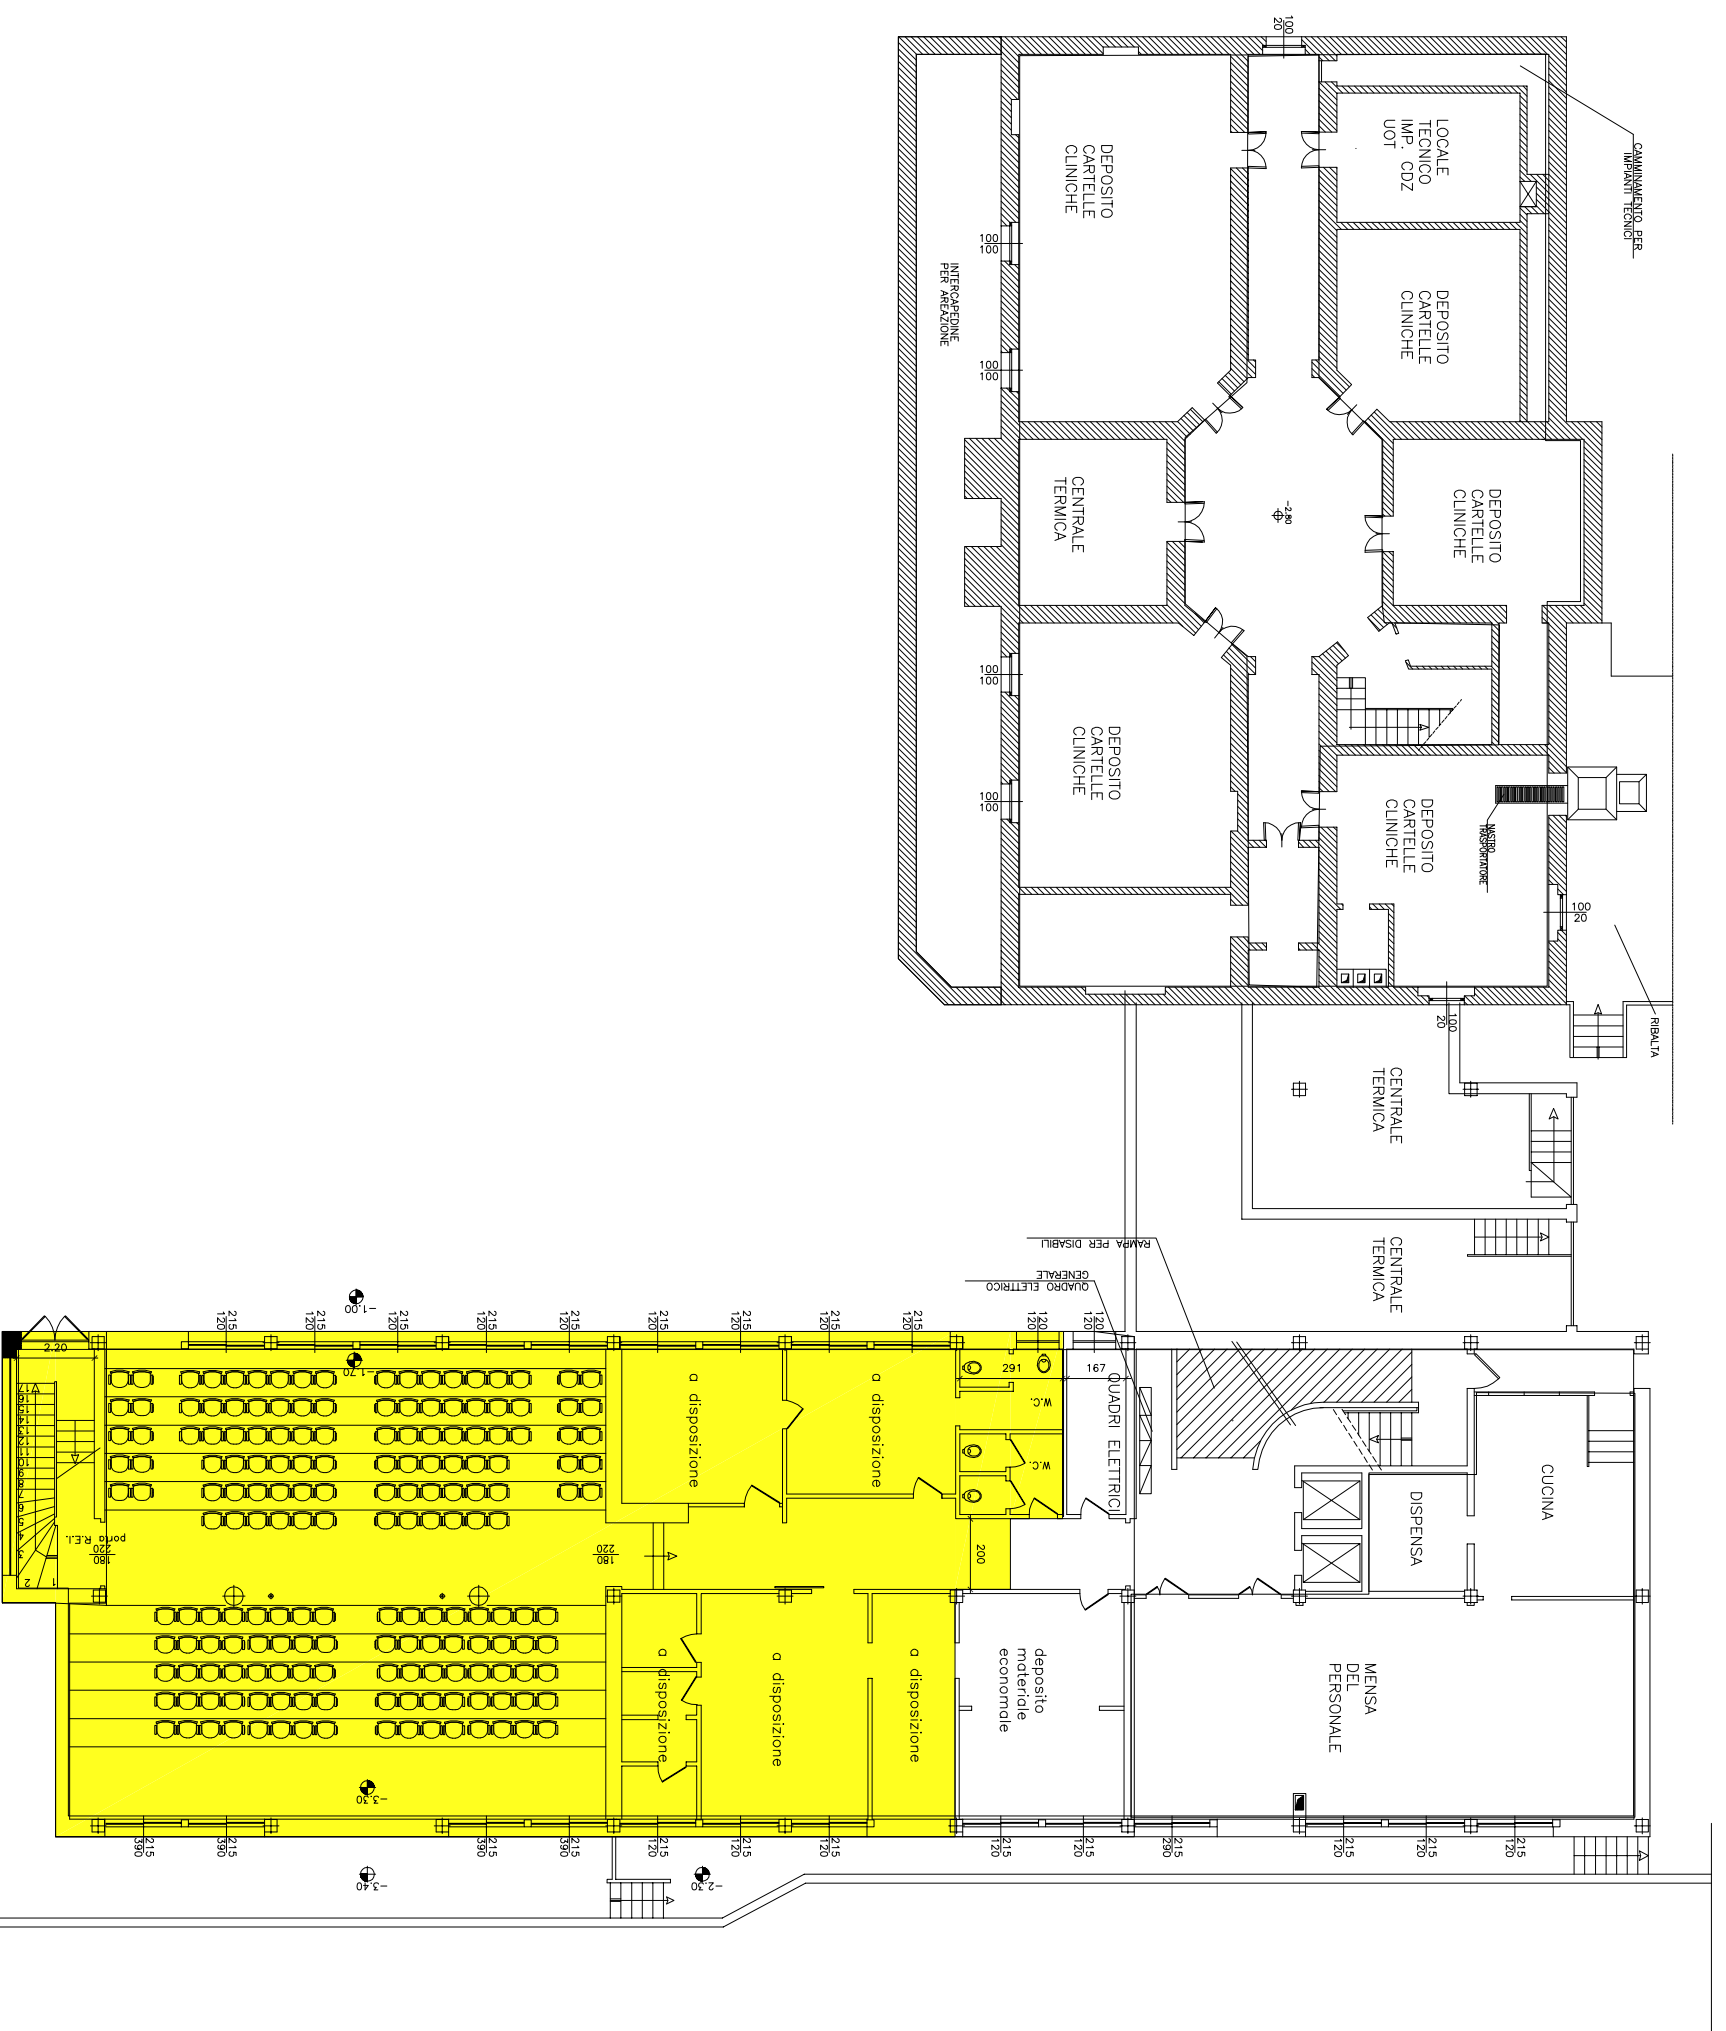

VILLA MARELLI - VIALE ZARA 81 - MILANO
 piano interrato

Area a disposizione
 superficie lorda 390 mq

PROFILO DEL CONFINE

PROFILO DEL CONFINE